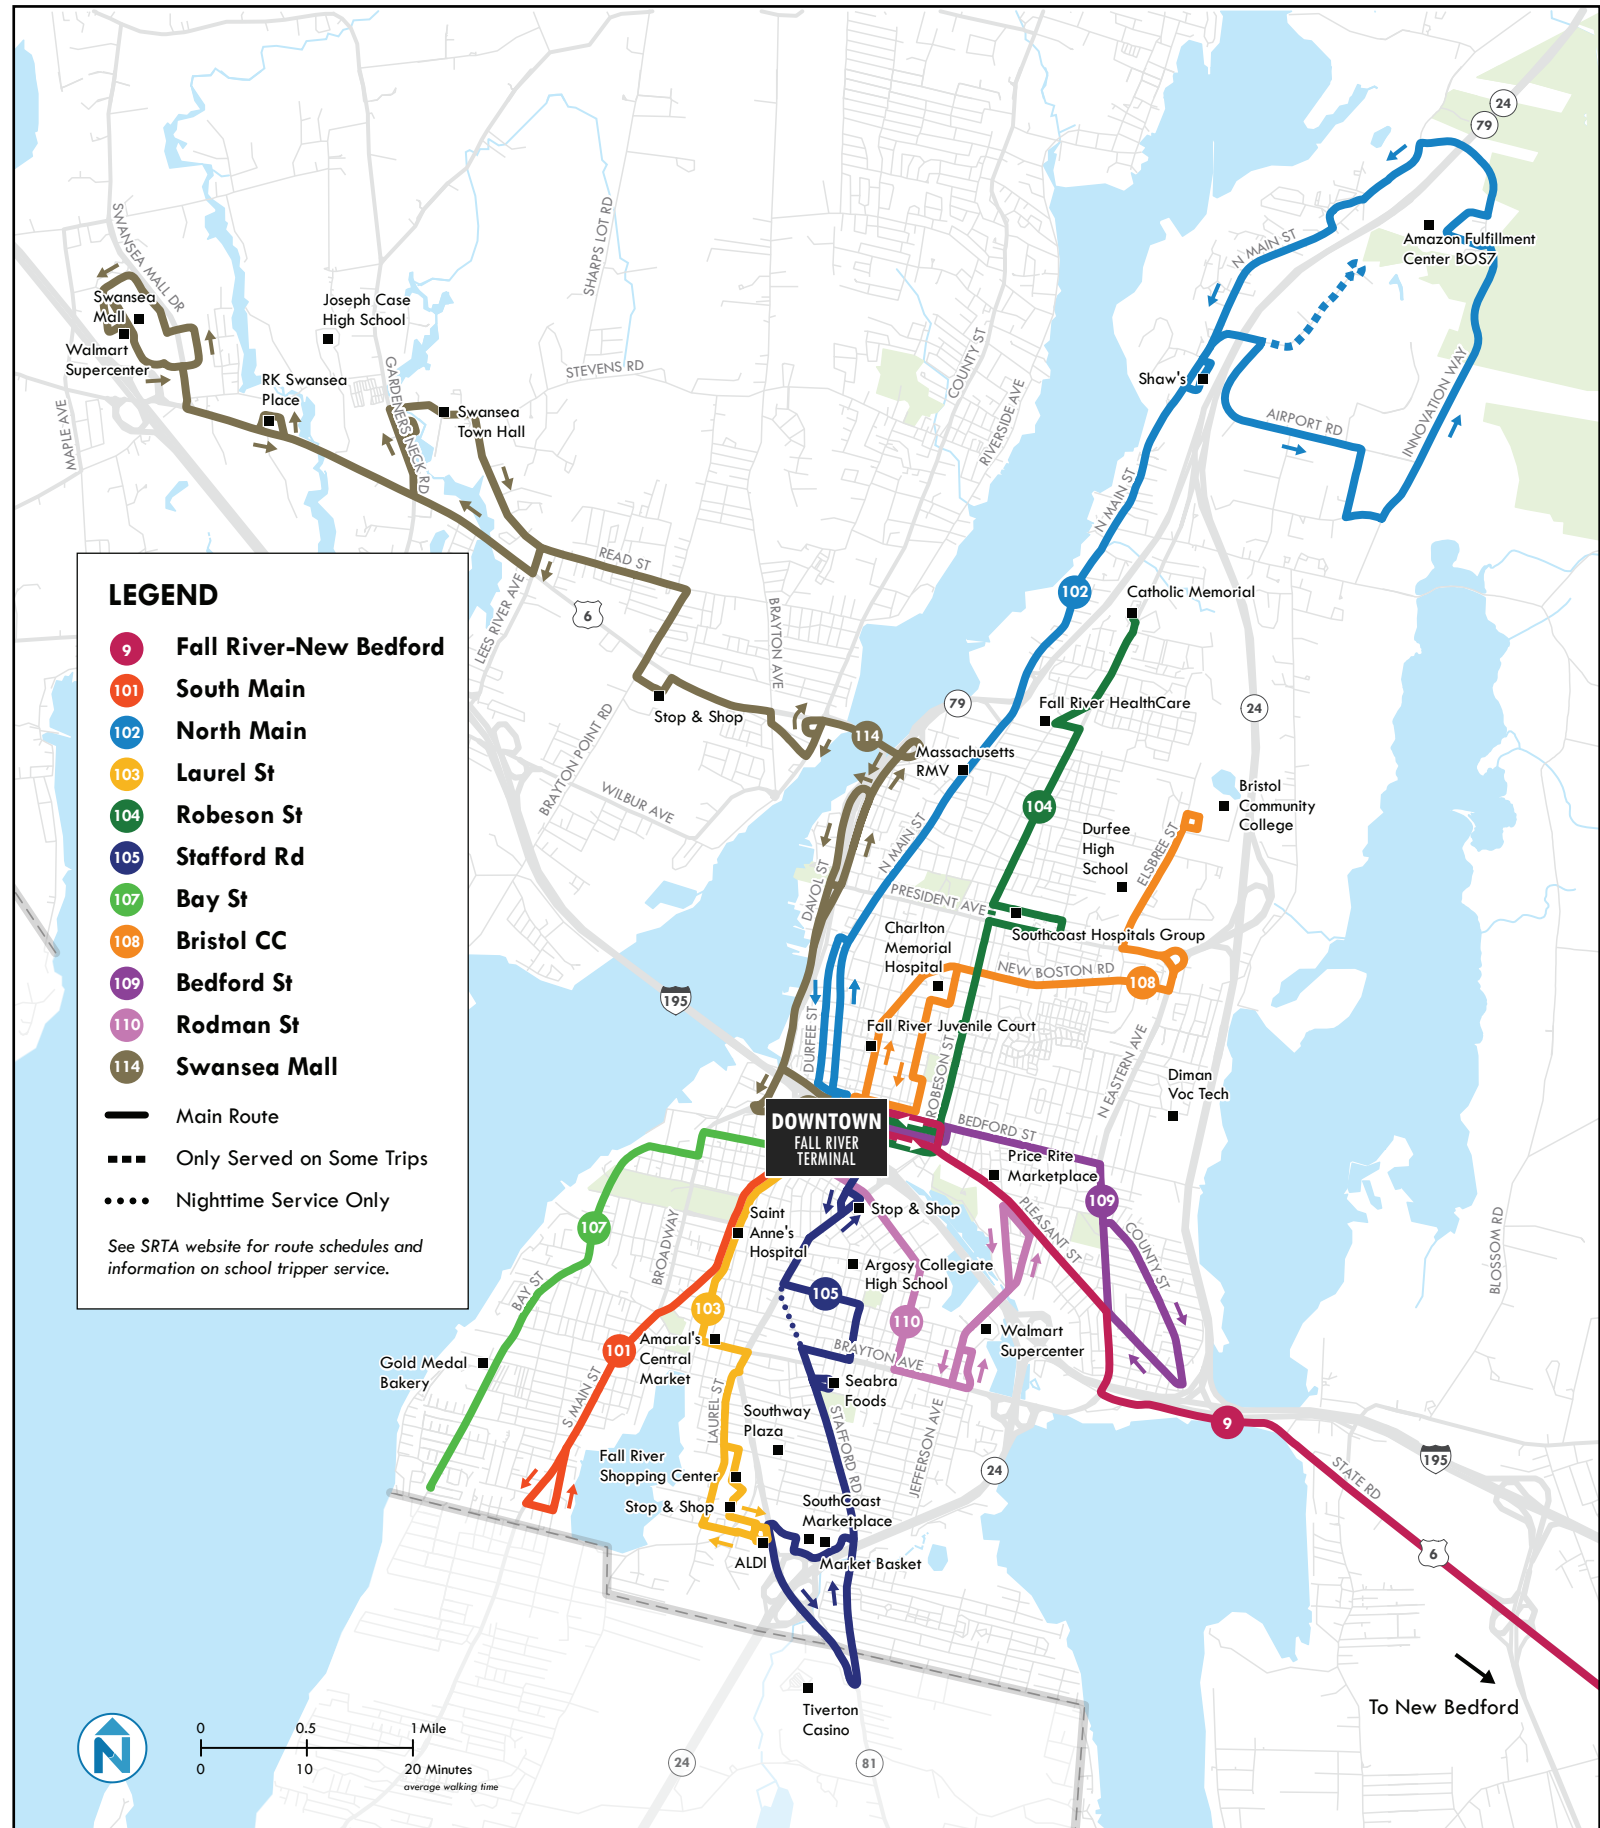

# Fall River Departure Times and Map

More schedules and map on other side

### Weekend Weekend

New Bedford to Fall River	Fall River to New Bedford
8:00 AM	8:45 AM <sup>E</sup>
8:15 AM <sup>E</sup>	9:05 AM
9:00 AM	9:45 AM <sup>E</sup>
9:15 AM <sup>E</sup>	10:05 AM
10:00 AM	10:45 AM <sup>E</sup>
10:15 AM <sup>E</sup>	11:05 AM
11:00 AM	11:45 AM <sup>E</sup>
11:15 AM <sup>E</sup>	12:05 PM
12:00 PM	12:45 PM <sup>E</sup>
12:15 PM <sup>E</sup>	1:05 PM
1:00 PM	1:45 PM <sup>E</sup>
1:15 PM <sup>E</sup>	2:05 PM
2:00 PM	2:45 PM <sup>E</sup>
2:15 PM <sup>E</sup>	3:05 PM
3:00 PM	3:45 PM <sup>E</sup>
3:15 PM <sup>E</sup>	4:05 PM
4:00 PM	4:45 PM <sup>E</sup>
4:15 PM <sup>E</sup>	5:05 PM
5:00 PM	5:45 PM <sup>E</sup>
5:15 PM <sup>E</sup>	6:05 PM
6:00 PM	6:45 PM <sup>E</sup>
6:15 PM <sup>E</sup>	7:05 PM
7:15 PM <sup>E</sup>	7:45 PM <sup>E</sup>