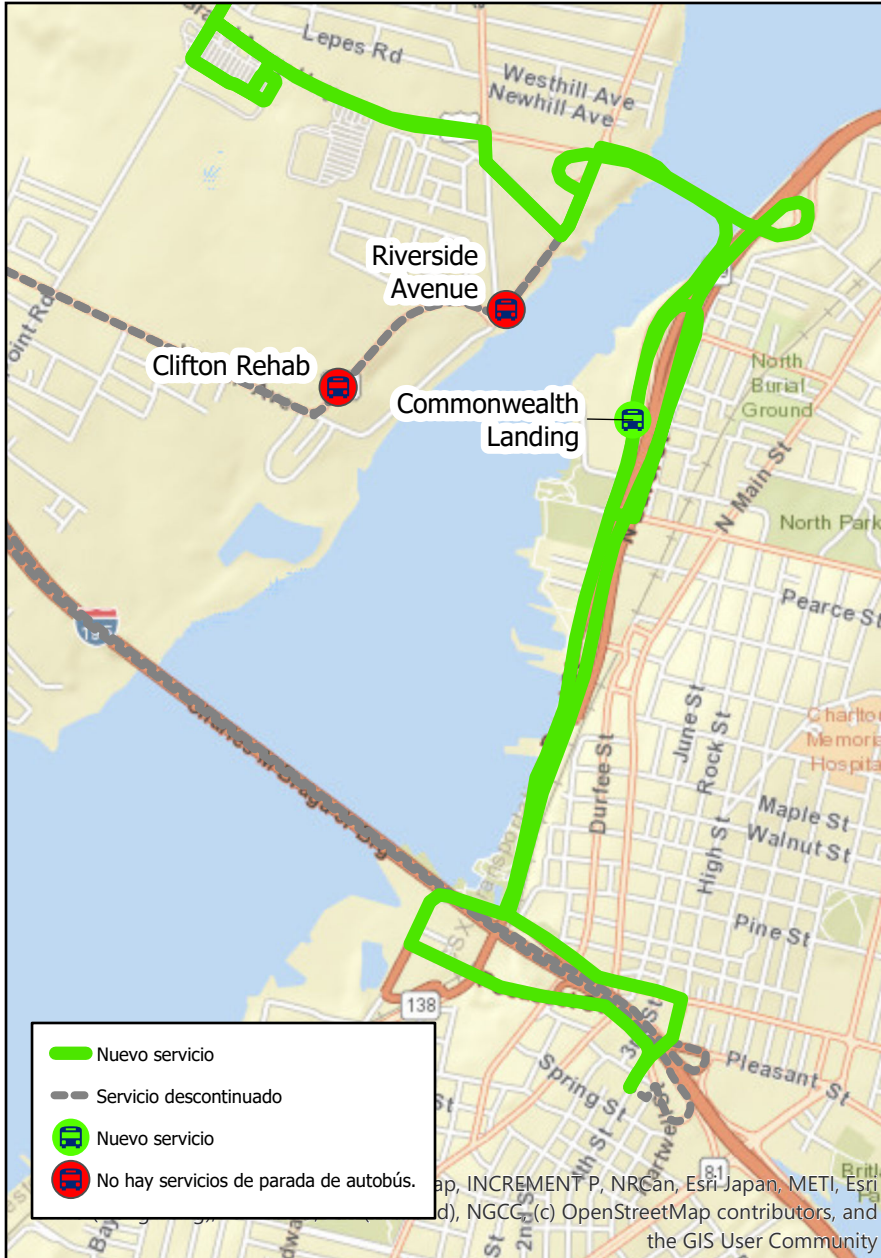

Aviso de cambio de servicio Fall River Ruta 14 - Swansea Mall A partir del 26 de agosto de 2019

A partir del 26 de agosto de 2019, la Ruta 14 de Fall River - Swansea Mall ya no prestará servicio en Wilbur Avenue ni en Riverside Avenue al sur de Slades Ferry Boulevard en Somerset. La nueva alineación de la ruta es la siguiente:

Salida: Saliendo de la SRTA Fall River Terminal, gire a la derecha en 4th Street, siga recto en Troy Street, gire a la izquierda en Bedford Street, gire a la derecha en Central Street, gire a la derecha en Davol Street / Route 79, salga de la Route 79 hacia Davol Street y use la rampa para dirigirse hacia el sur para ir al servicio Commonwealth Landing, a la izquierda en President Avenue, a la izquierda en Route 79, salda a Route 6 West, a la izquierda en Riverside Avenue, a la derecha en Slades Ferry Boulevard, a la derecha en Brayton Avenue, a la izquierda en Route 6 West.

Entrada – gire a la derecha en Route 6 East, gire a la derecha en Brayton Avenue, a la izquierda en Slades Ferry Boulevard, a la izquierda en Riverside Road, a la izquierda en la Ruta 6 Este hasta la Ruta 6 Este, salga a Davol Street / Ruta 79, a la derecha en Water Street, a la izquierda en Anawan Street, siga recto en Pocasset Street / Frontage Road, a la derecha en 4th Street, a la izquierda en Borden Street, a la derecha en 5th Street, finalice en SRTA Fall River Terminal.